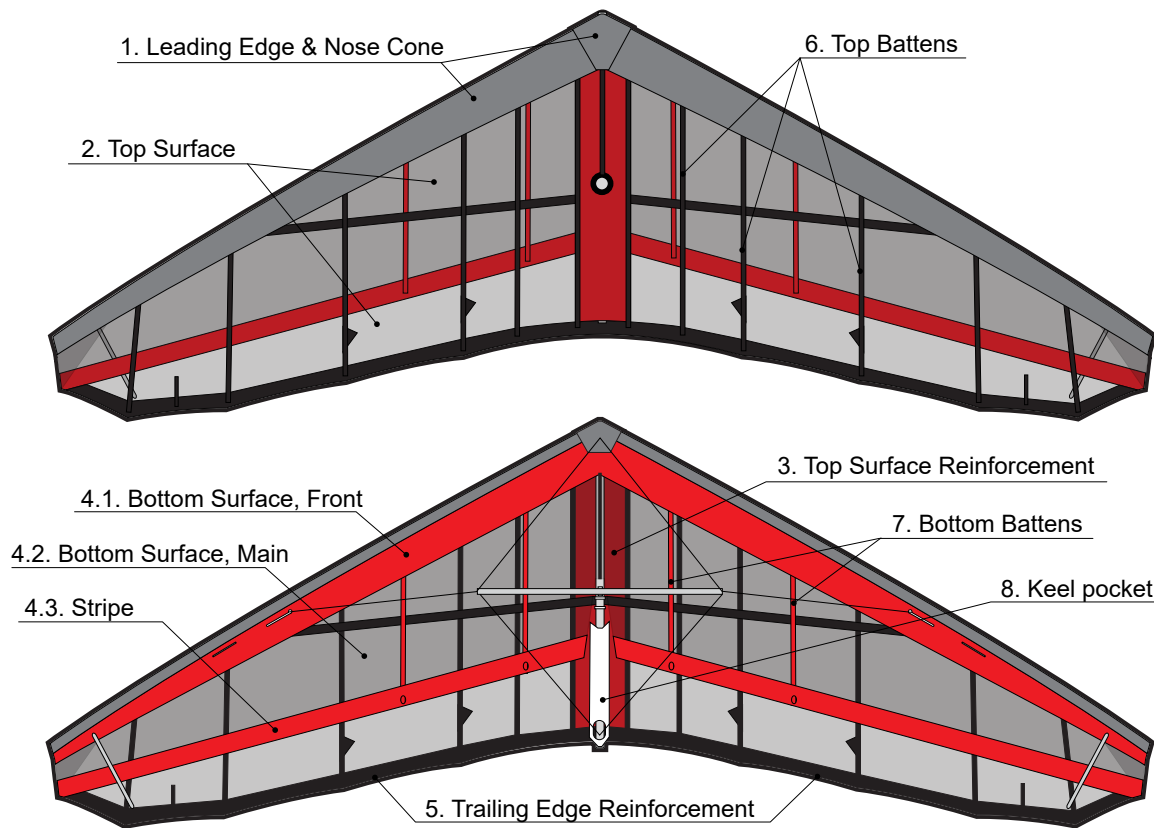

SAIL CLOTH

1. Leading Edge	DP - ODL 04.5 UV
2. Top Surface, Main	
3. Top Surface Reinforcement	DP - Color MT 170 <input type="checkbox"/> <input type="checkbox"/> <input type="checkbox"/> <input type="checkbox"/>
4. Bottom Surface	
4.1. Front	DP - Color MT 170 <input type="checkbox"/> <input type="checkbox"/> <input type="checkbox"/> <input type="checkbox"/>
4.2. Main	DP - P2L, transparent <input type="checkbox"/> DP - P2 LB, smoke <input type="checkbox"/>
4.3. Stripe	DP - Color MT 170 <input type="checkbox"/> <input type="checkbox"/> <input type="checkbox"/> <input type="checkbox"/>
5. Trailing Edge Reinforcement	DP - Color MT 170 <input type="checkbox"/> <input type="checkbox"/> <input type="checkbox"/> <input type="checkbox"/>
6. Top Battens Pockets	DP - Color MT 170 <input type="checkbox"/> <input type="checkbox"/> <input type="checkbox"/> <input type="checkbox"/>
7. Bottom Battens Pockets	DP - Color MT 170 <input type="checkbox"/> <input type="checkbox"/> <input type="checkbox"/> <input type="checkbox"/>
8. Keel pocket	DP - Color MT 170 <input type="checkbox"/> <input type="checkbox"/> <input type="checkbox"/> <input type="checkbox"/>