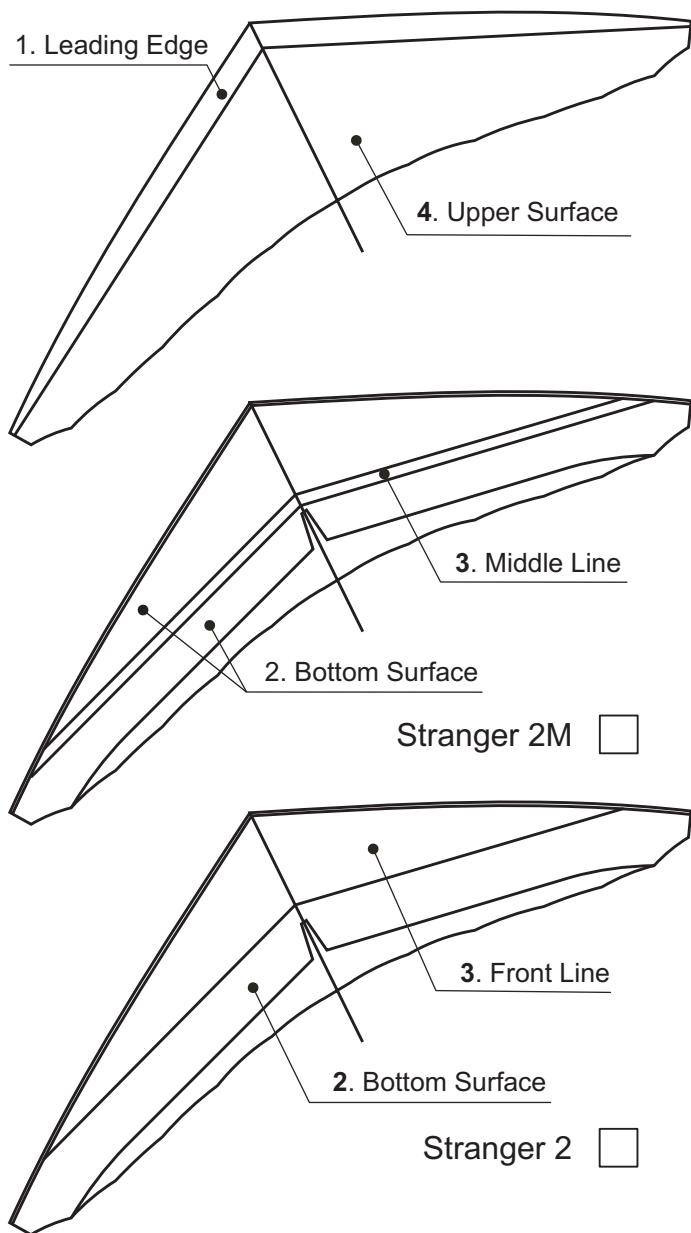

# STRANGER 2

**DOWNTUBES** Round  Profile

**OPTION** Training bars

**Recommended A-frame position**

**DP - MT170 colors:**

|         |      |            |      |
|---------|------|------------|------|
| White   | 0000 | Yellow     | 5076 |
| Black   | 2100 | Hot Yellow | 5280 |
| Grey    | 2328 | Green      | 6047 |
| Red     | 3125 | Hot Green  | 6094 |
| Hot Red | 3105 | Dark Blue  | 7352 |
| Orange  | 4197 |            |      |

\_\_\_\_\_

\_\_\_\_\_

**TRIKE ATTACHMENT BRACKETS (hang blocks)**

|   |   |
|---|---|
| <p><b>STANDARD 1</b> <input type="checkbox"/></p> <p>62 mm</p> <p>63 mm</p> <p>64 mm</p> <p><b>A</b></p>                      | <p><b>STANDARD 2</b> <input type="checkbox"/></p> <p>50</p> |
| <p><b>FRENCH 2</b> <input type="checkbox"/></p> <p><b>A</b></p> <p>A = ..... mm</p> <p>A min = 70 mm</p> <p>A max = 80 mm</p> | <p><b>ANTARES</b> <input type="checkbox"/></p> <p>50</p>    |

**SAIL CLOTH**

|                  |   |
|------------------|---|
| 1 Leading edge * | DP - Color MT 170 <input type="checkbox"/> <input type="checkbox"/> <input type="checkbox"/> <input type="checkbox"/> |
|                  | DP - PX10T, white <input type="checkbox"/> UV white <input type="checkbox"/>  |
| 2 Bottom surface | DP - Color MT 170 <input type="checkbox"/> <input type="checkbox"/> <input type="checkbox"/> <input type="checkbox"/> |
| 3 Stripes        | DP - Color MT 170 <input type="checkbox"/> <input type="checkbox"/> <input type="checkbox"/> <input type="checkbox"/> |
| 4 Upper surface  | DP - 310 SQ HTP, white <input type="checkbox"/><br>Porcher NCV, clear <input type="checkbox"/>                        |