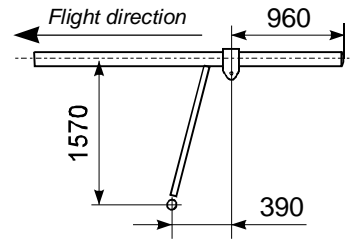

DOWNTUBES Round Profile

OPTION Training bars

Recommended A-frame position

DP - MT170 colors:

White.....0000	Yellow.....5076
Black.....2100	Hot Yellow...5280
Grey.....2328	Green.....6047
Red.....3125	Hot Green...6094
Hot Red.....3105	Dark Blue....7352
Orange.....4197	

<p>STANDARD 1 <input type="checkbox"/></p> <p>62 mm 63 mm 64 mm</p>	<p>STANDARD 2 <input type="checkbox"/></p>
<p>FRENCH 2 <input type="checkbox"/></p> <p>A = mm A min = 70 mm A max = 80 mm</p>	<p>ANTARES <input type="checkbox"/></p>